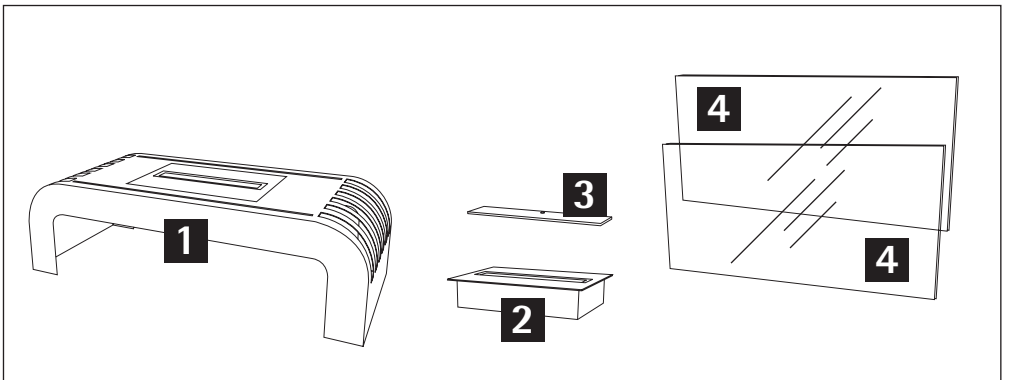

C I N C I N N A T I

C I N C I N N A T I

D Lieferumfang:

- 1 Indoor Feuerstelle
- 1 Liter Bio-Ethanol E85
- 1 Einfülltrichter
- 1 Anzündhilfe

GB Scope of delivery:

- 1 Indoor fireplace
- 1 Litres bioethanol E85
- 1 Filling funnel
- 1 Ignition aid