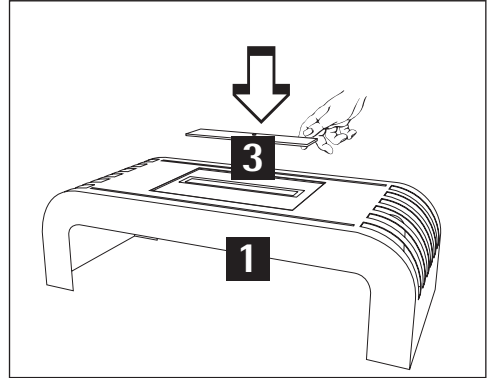

C I N C I N N A T I

C I N C I N N A T I

D Lieferumfang:

- 1 Indoor Feuerstelle
- 1 Liter Bio-Ethanol E85
- 1 Einfülltrichter
- 1 Anzündhilfe

GB Scope of delivery:

- 1 Indoor fireplace
- 1 Litres bioethanol E85
- 1 Filling funnel
- 1 Ignition aid