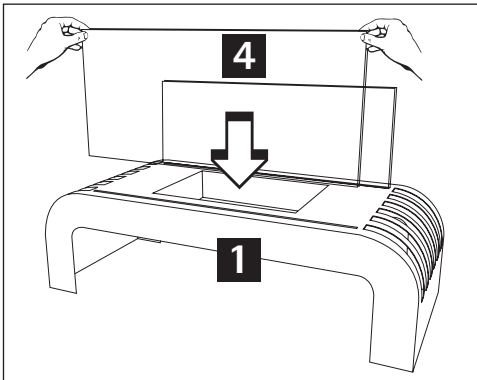

C I N C I N N A T I

C I N C I N N A T I

D Lieferumfang:

- 1 Indoor Feuerstelle
- 1 Liter Bio-Ethanol E85
- 1 Einfülltrichter
- 1 Anzündhilfe

GB Scope of delivery:

- 1 Indoor fireplace
- 1 Litres bioethanol E85
- 1 Filling funnel
- 1 Ignition aid