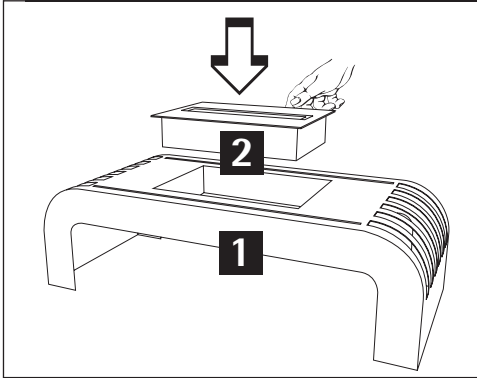

C I N C I N N A T I

C I N C I N N A T I

D Lieferumfang:

- 1 Indoor Feuerstelle
- 1 Liter Bio-Ethanol E85
- 1 Einfülltrichter
- 1 Anzündhilfe

GB Scope of delivery:

- 1 Indoor fireplace
- 1 Litres bioethanol E85
- 1 Filling funnel
- 1 Ignition aid

F La livraison comprend:

- 1 foyer Indoor
- 1 litres de bioéthanol E85
- 1 entonnoir de remplissage
- 1 auxiliaire d'allumage

E Extensión del suministro:

- 1 hogar Indoor
- 1 litros de etanol biológico E85
- 1 embudo para rellenar
- 1 cebador o encendedor auxiliar