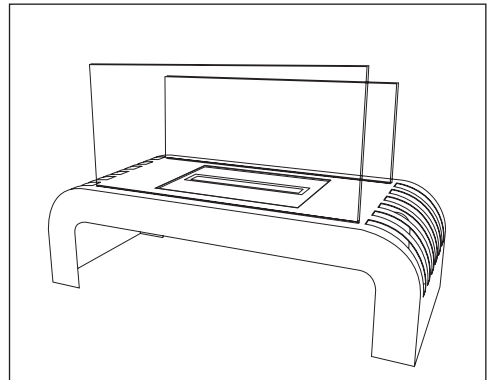

C I N C I N N A T I

C I N C I N N A T I

D Lieferumfang:

- 1 Indoor Feuerstelle
- 1 Liter Bio-Ethanol E85
- 1 Einfülltrichter
- 1 Anzündhilfe

GB Scope of delivery:

- 1 Indoor fireplace
- 1 Litres bioethanol E85
- 1 Filling funnel
- 1 Ignition aid