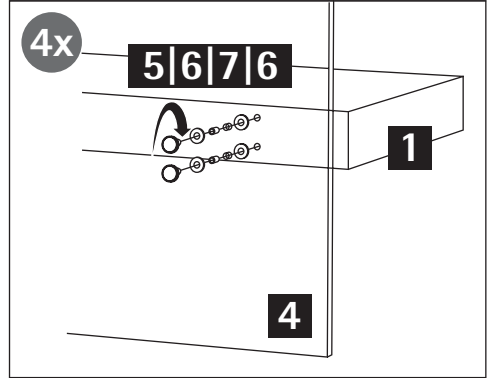

B O S T O N

B O S T O N

D Lieferumfang:

- 1 Indoor Feuerstelle
- 2 Liter Bio-Ethanol E85
- 1 Einfülltrichter
- 1 Anzündhilfe

GB Scope of delivery:

- 1 Indoor fireplace
- 2 Litres bioethanol E85
- 1 Filling funnel
- 1 Ignition aid