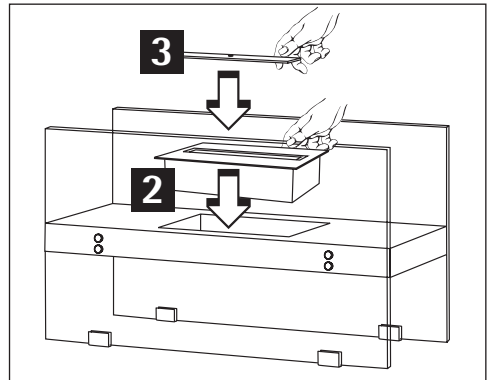

B O S T O N

B O S T O N

D Lieferumfang:

- 1 Indoor Feuerstelle
- 2 Liter Bio-Ethanol E85
- 1 Einfülltrichter
- 1 Anzündhilfe

GB Scope of delivery:

- 1 Indoor fireplace
- 2 Litres bioethanol E85
- 1 Filling funnel
- 1 Ignition aid

F La livraison comprend:

- 1 foyer Indoor
- 2 litres de bioéthanol E85
- 1 entonnoir de remplissage
- 1 auxiliaire d'allumage

E Extensión del suministro:

- 1 hogar Indoor
- 2 litros de etanol biológico E85
- 1 embudo para rellenar
- 1 cebador o encendedor auxiliar