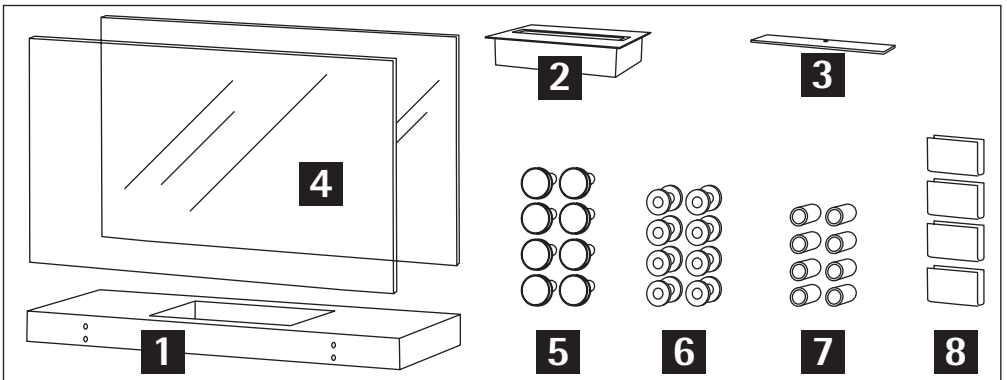

B O S T O N

B O S T O N

D Lieferumfang:

- 1 Indoor Feuerstelle
- 2 Liter Bio-Ethanol E85
- 1 Einfülltrichter
- 1 Anzündhilfe

GB Scope of delivery:

- 1 Indoor fireplace
- 2 Litres bioethanol E85
- 1 Filling funnel
- 1 Ignition aid

F La livraison comprend:

- 1 foyer Indoor
- 2 litres de bioéthanol E85
- 1 entonnoir de remplissage
- 1 auxiliaire d'allumage

E Extensión del suministro:

- 1 hogar Indoor
- 2 litros de etanol biológico E85
- 1 embudo para rellenar
- 1 cebador o encendedor auxiliar