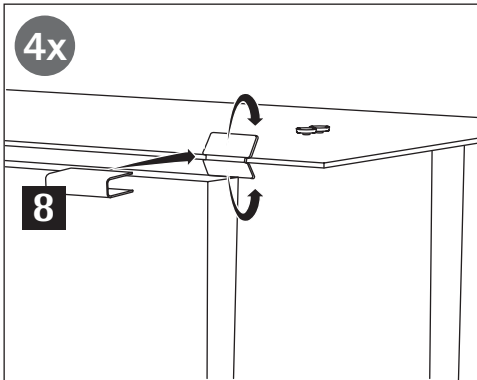

B O S T O N

B O S T O N

D Lieferumfang:

- 1 Indoor Feuerstelle
- 2 Liter Bio-Ethanol E85
- 1 Einfülltrichter
- 1 Anzündhilfe

GB Scope of delivery:

- 1 Indoor fireplace
- 2 Litres bioethanol E85
- 1 Filling funnel
- 1 Ignition aid