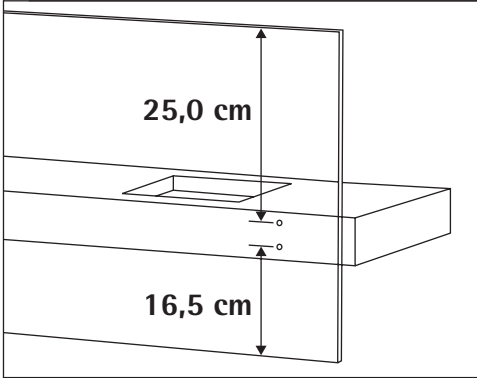

B O S T O N

B O S T O N

D Lieferumfang:

- 1 Indoor Feuerstelle
- 2 Liter Bio-Ethanol E85
- 1 Einfülltrichter
- 1 Anzündhilfe

GB Scope of delivery:

- 1 Indoor fireplace
- 2 Litres bioethanol E85
- 1 Filling funnel
- 1 Ignition aid